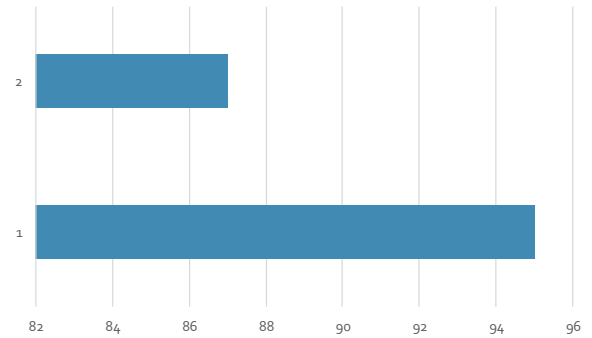

# RILEVAZIONE

raccolte 156 opinioni su oltre 200 contatti  
i soggetti partecipanti si pongono tra i potenziali  
utilizzatori (16-85 anni) con le seguenti caratterizzazioni

11 Febbraio 2022

**22**  
**Contrari**  
**14%**

**134**  
**Favorevoli**  
**86%**

11 Febbraio 2022

# Motivazione favorevoli

87 - agevola gli spostamenti per studio, cure mediche e pendolari

95 - è opportunità di ampliamento della stagione e per il turismo di qualità

11 Febbraio 2022