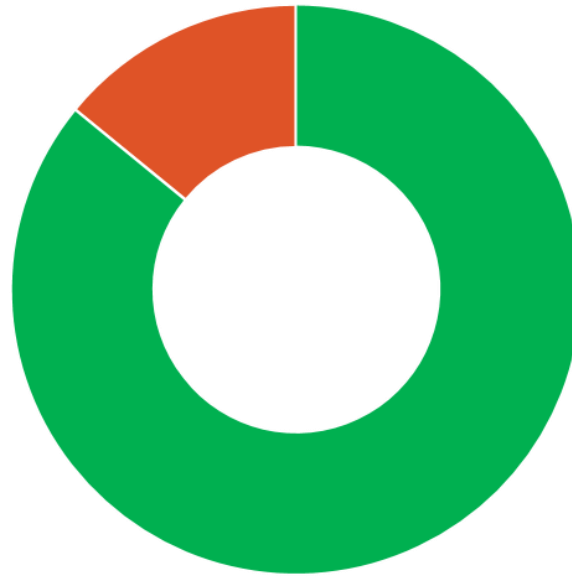

# RILEVAZIONE

raccolte 156 opinioni su oltre 200 contatti  
i soggetti partecipanti si pongono tra i potenziali  
utilizzatori (16-85 anni) con le seguenti caratterizzazioni

11 Febbraio 2022

# Caratteristiche

11 Febbraio 2022

Oltre **200** contatti di cui raccolte opinioni **156** (3,3%)

11 Febbraio 2022

11 Febbraio 2022

11 Febbraio 2022

11 Febbraio 2022

Adeguamento struttura aeroportuale

**22**  
**Contrari**  
**14%**

**134**  
**Favorevoli**  
**86%**

11 Febbraio 2022