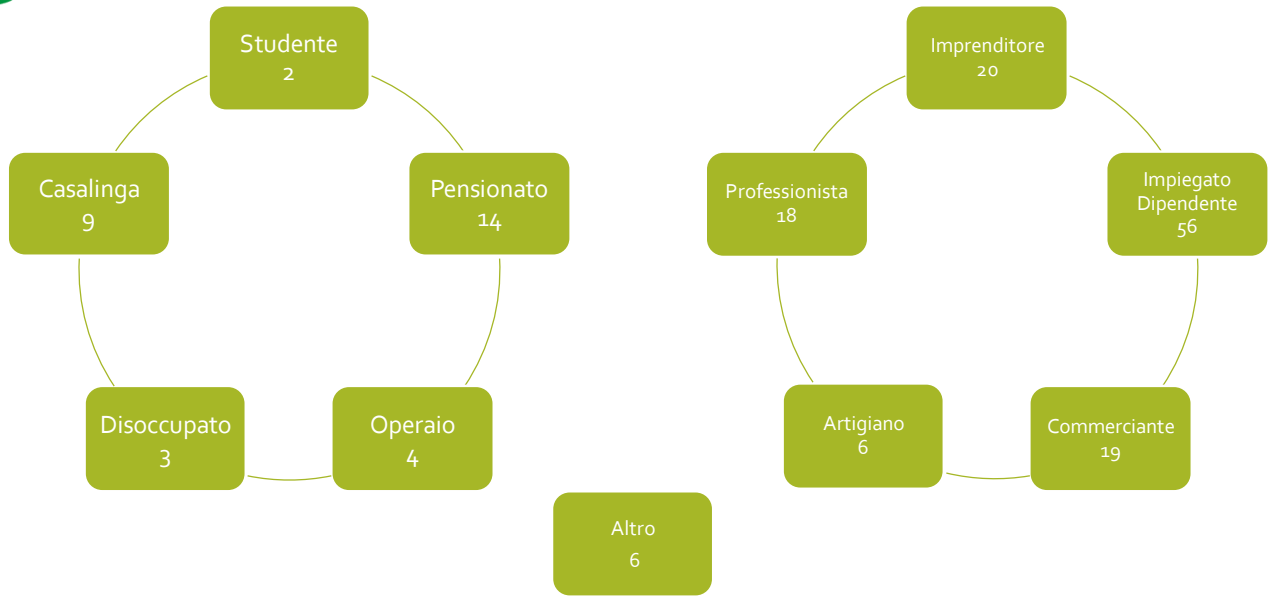

# RILEVAZIONE

raccolte 156 opinioni su oltre 200 contatti  
i soggetti partecipanti si pongono tra i potenziali  
utilizzatori (16-85 anni) con le seguenti caratterizzazioni

11 Febbraio 2022

# Caratteristiche

11 Febbraio 2022

Oltre **200** contatti di cui raccolte opinioni **156** (3,3%)

11 Febbraio 2022

11 Febbraio 2022

11 Febbraio 2022

11 Febbraio 2022

Adeguamento struttura aeroportuale

**22**  
**Contrari**  
**14%**

**134**  
**Favorevoli**  
**86%**

11 Febbraio 2022