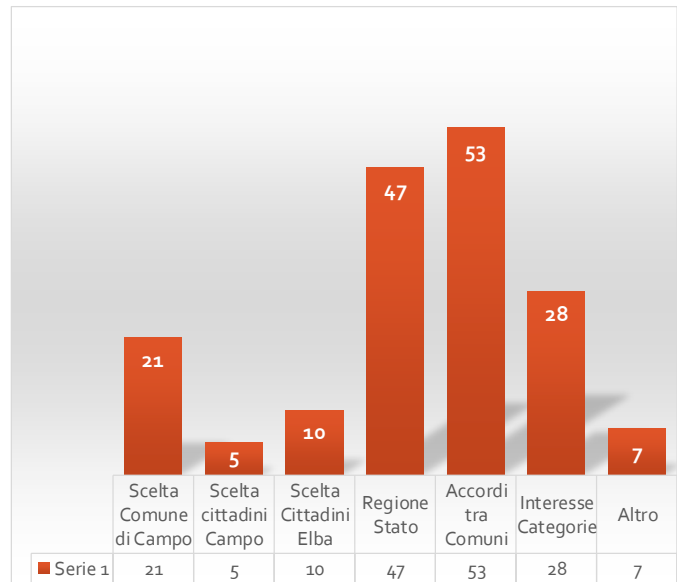

Per quale motivo all'Elba non abbiamo una struttura aeroportuale adeguata?

- 21 - Per scelta del comune di Campo
- 5 - Per scelta dei cittadini di Campo
- 10 - Per scelta dei cittadini dell'Elba
- 47 - Per la mancanza di volontà Regione/Stato
- 53 - Per mancanza accordi tra comuni Elbani
- 28 - Per mancanza interesse categorie economiche
- 7 - Altro

11 Febbraio 2022